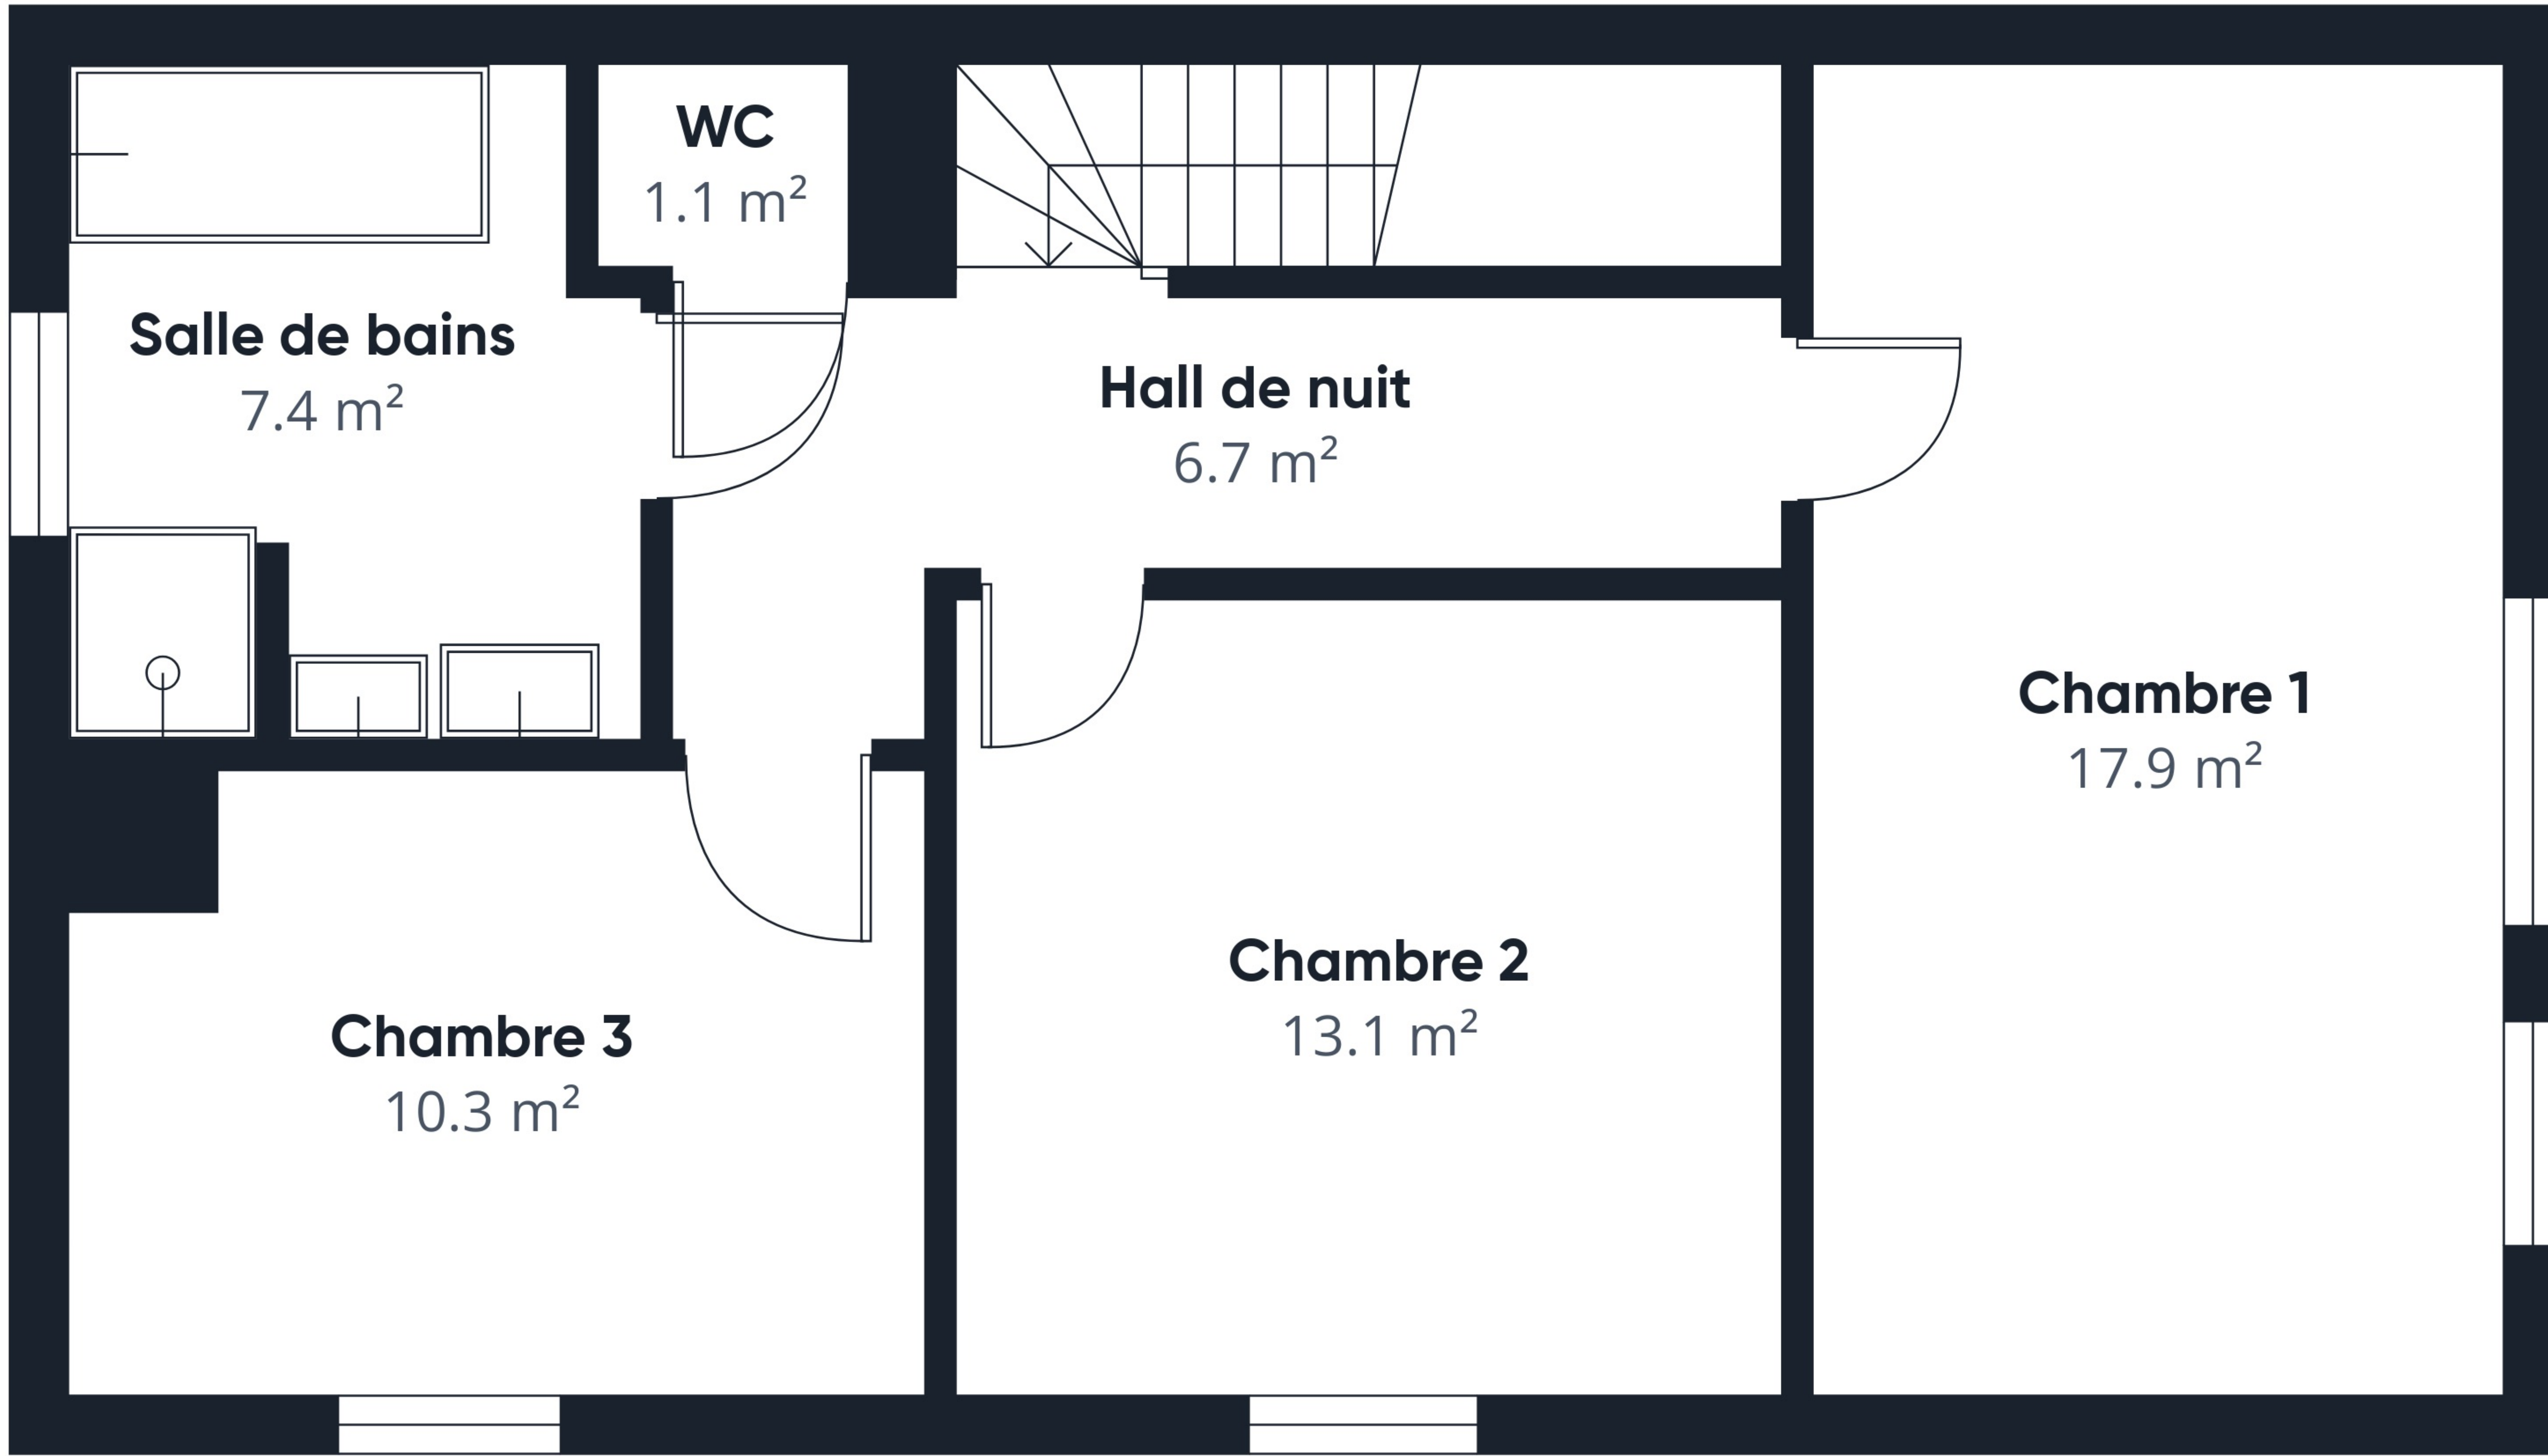

Surface totale approximative⁽¹⁾
62.5 m²

(1) Hors balcons et terrasses

Niveau 0

Les calculs se réfèrent à la norme RICS IPMS 3C. Toutes les mesures sont approximatives et ne sont pas à l'échelle. Ce plan d'étage n'a qu'un but illustratif.

GIRAFFE360

Surface totale approximative⁽¹⁾
56.5 m²

(1) Hors balcons et terrasses

Les calculs se réfèrent à la norme RICS IPMS 3C. Toutes les mesures sont approximatives et ne sont pas à l'échelle. Ce plan d'étage n'a qu'un but illustratif.

GIRAFFE360

Niveau 1